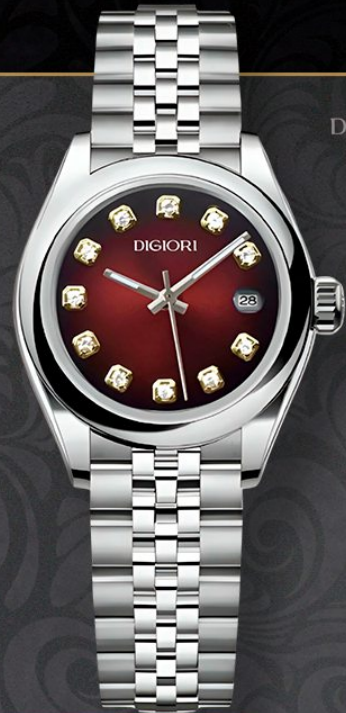

Precio: **3.300.000** Gs.

INCLUYE PRESENTACIÓN BÁSICA EN CAJA DE MADERA

DG

DIGIORI

DIGIORI

Colección femenina

DG -3010 Diámetro de caja 28 mm

Mecánica automática
Rotor bidireccional

Acero inoxidable
Composición 90.4%

Cristal frontal
Zafiro

41 horas
Sin carga manual

Resistente al agua
Apto para uso diario

Garantía
1 año oficial

DIGIORI

DG -3010

DIGIORI

Silver Mist

Precio: 4.500.000 Gs.

INCLUYE PRESENTACIÓN BÁSICA EN CAJA DE MADERA

DIGIORI

Deep Bordeaux

Precio: 4.200.000 Gs.

INCLUYE PRESENTACIÓN BÁSICA EN CAJA DE MADERA

DIGIORI

Midnight Blue

Precio: 4.200.000 Gs.

INCLUYE PRESENTACIÓN BÁSICA EN CAJA DE MADERA

DIGIORI

Emerald Green

Precio: 4.200.000 Gs.

INCLUYE PRESENTACIÓN BÁSICA EN CAJA DE MADERA

A high-angle photograph of an open, black presentation box for a luxury watch. The interior is lined with cream-colored velvet. A silver-toned watch with a diamond-set dial and a matching metal link bracelet is nestled on a white cushion. The watch face is white with a pinkish hue and features the brand name 'DIGIORI' at the 6 o'clock position. The dial is adorned with numerous small, square-cut diamonds. The watch is positioned diagonally within the box. The lid of the box is propped open, revealing a large, stylized 'DG' logo embossed on the inner surface. The lighting is dramatic, highlighting the textures of the velvet and the metallic sheen of the watch.